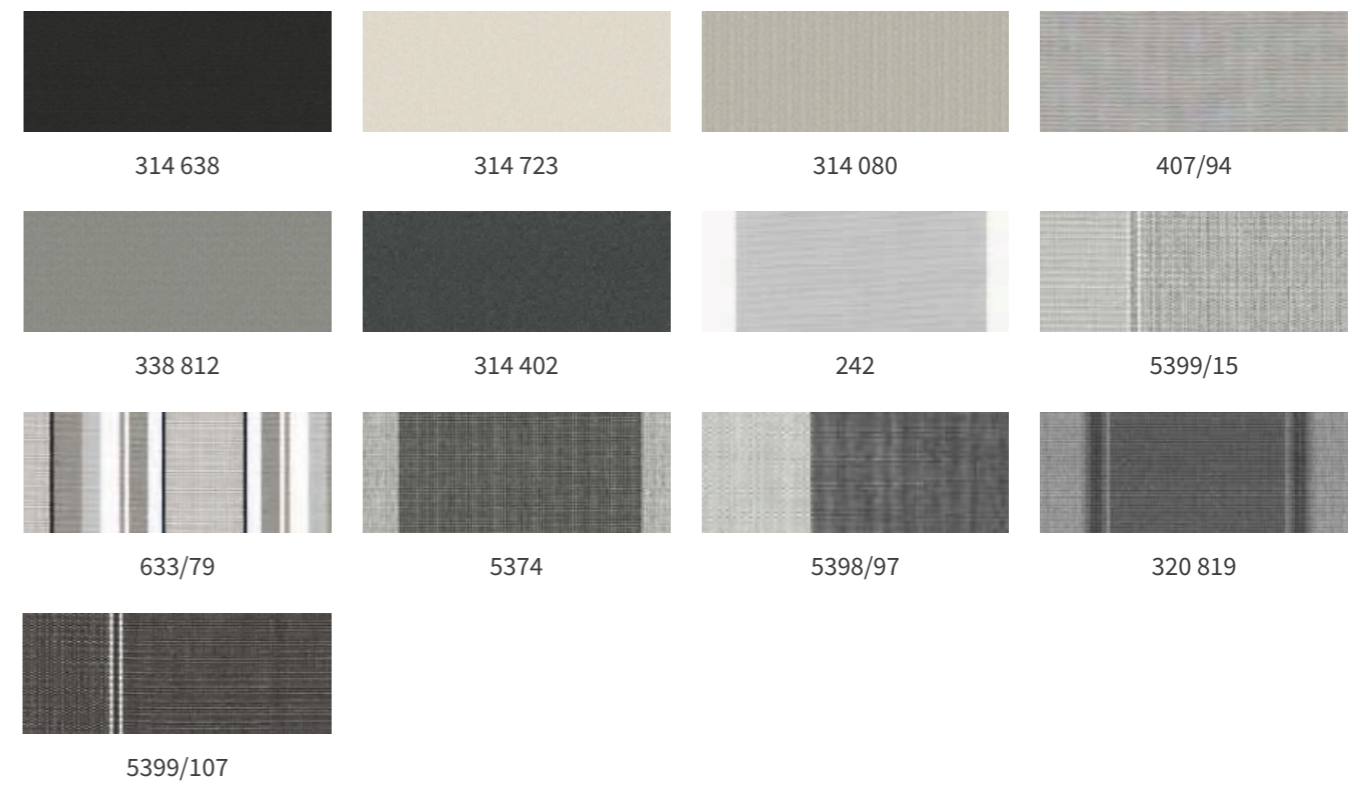

LUMERA LANDSCAPE

URBAN DESIGN

Wildseide

Lumera Leaf

YELLOW ORANGE RED

BROWN GREY

GREEN BLUE

Brustor

03080 | Grau

00923 | Elfenbein

LAC 650 SL

05471-BIA | Weiss

05471-AVO | Elfenbein

05471-KHC | Khaki Hell

05471-GRC | Hellgrau

05471-GRS | Dunkelgrau

2415 | Grau-Weiß

2416 | Austernschale

2417 | Grau-Grau

2418 | Grau-Anthrazit

2419 | Anthrazit-Anthrazit

Twilight Pearl (TSZ600)

297 807 | White Cement

297 803 | Manhattan Grey

297 737 | Graphite Grey

297 815 | Slate Grey

297 901 | Charcoal

297 408 | Dark Mahogany

297 115 | Colonial White

297 853 | Granada Beige

297 810 | Britannia Grey

297 702 | Umbra Brown