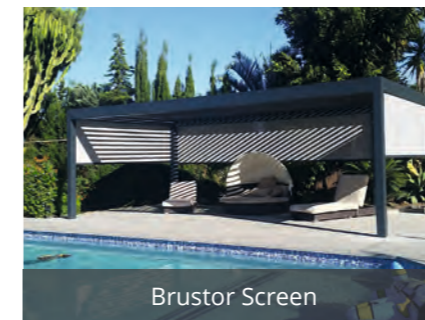

Die Brustor Stoffmuster sind mit folgendem Produkt kompatibel: