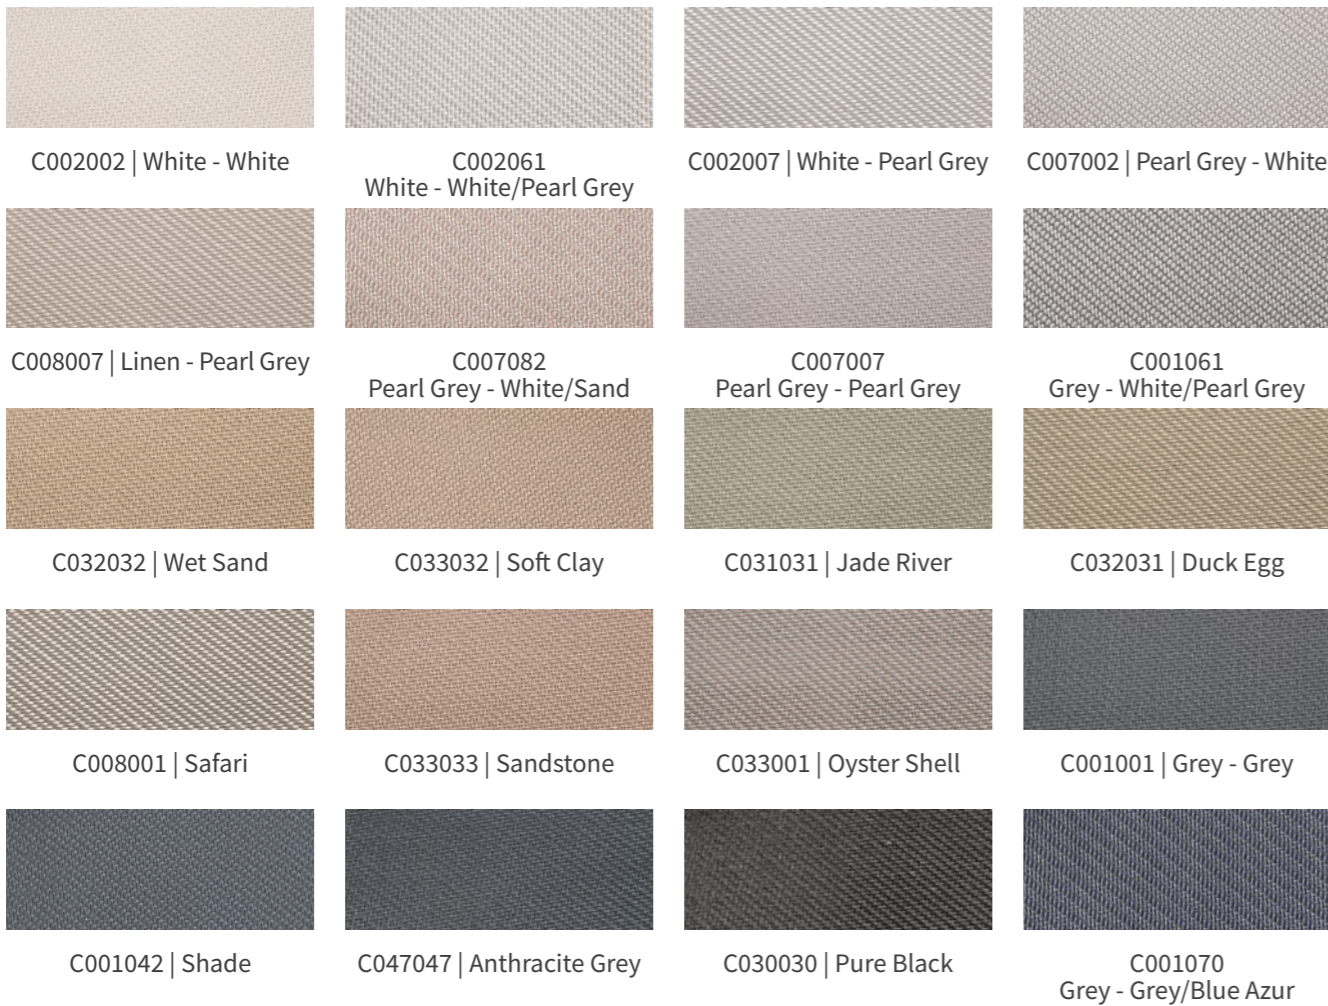

Brustor

Die Brustor Stoffmuster sind mit folgendem Produkt kompatibel:

■ Brustor Screen

Sergé 600