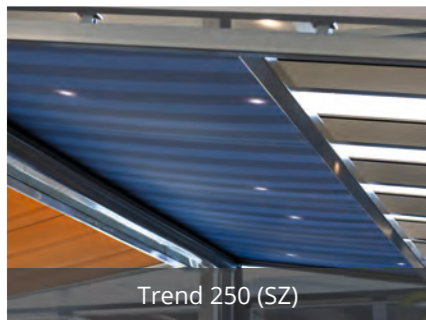

Kompatibilität der Stoffmuster

Die Nova Hüppe Stoffmuster sind mit folgenden Produkten kompatibel: