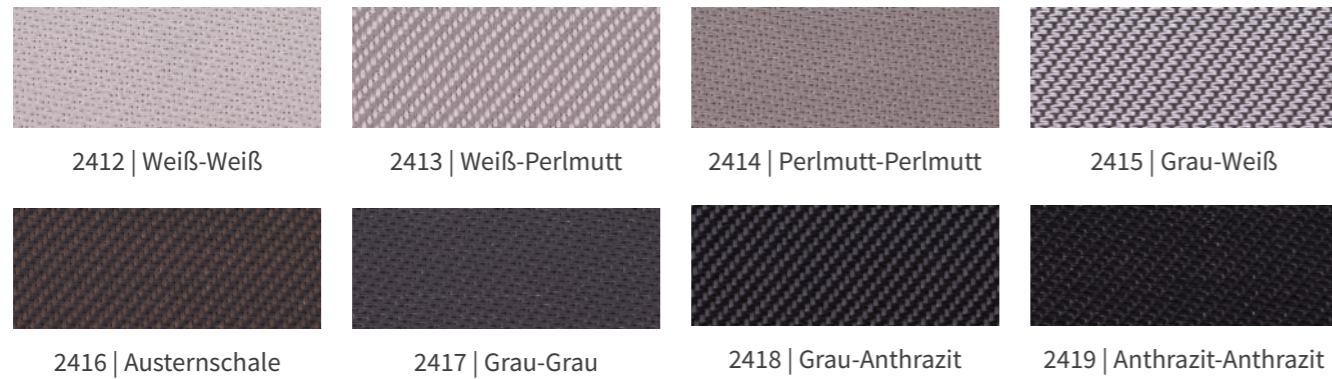

Sergé Blockout Lunar (VSZ)