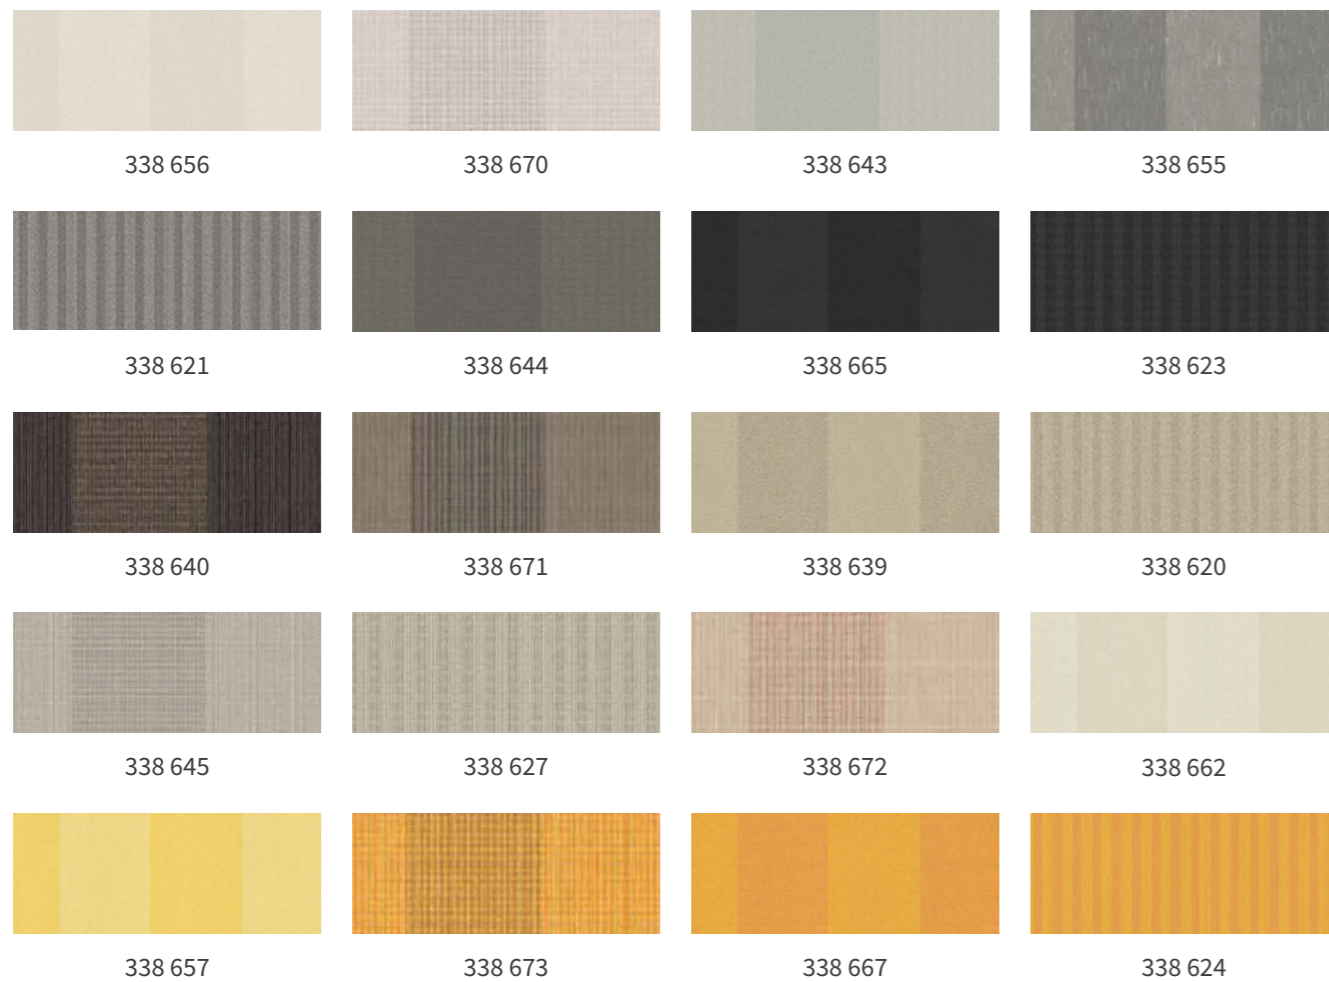

Nova Hüppe

Die Nova Hüppe Stoffmuster sind mit folgenden Produkten kompatibel:

- Novetta Plus F
- Prima C1
- Trend 200 (SZ)
- Trend 250 (SZ)
- Trend 550 (SZ)
- Solaroll SF 11
- Solaroll SZ 11

LUMERA LANDSCAPE

URBAN DESIGN