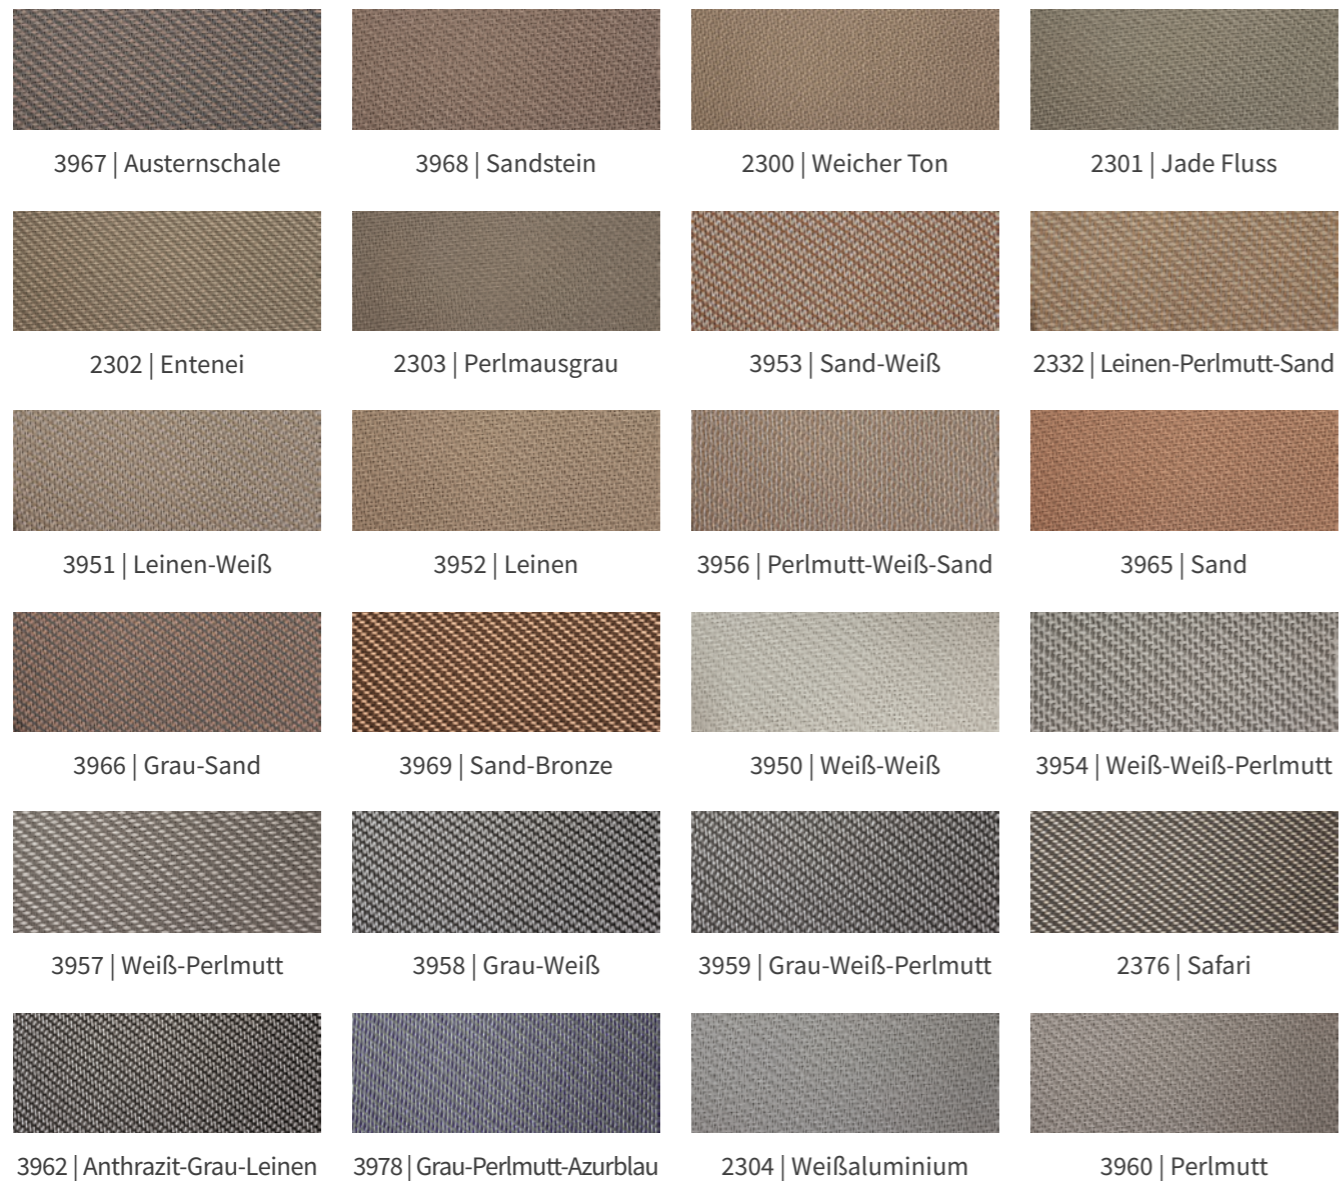

Sergé Blockout Solar (VSZ)

2451 | Weiß-Weiß

2452 | Weiß-Perlmutter

2453 | Perlmutter-Perlmutter

2454 | Grau-Weiß

2455 | Austernschale

2456 | Grau-Grau

2457 | Grau-Anthrazit

2458 | Anthrazit-Anthrazit

Sergé Blockout Lunar (VSZ)*Sergé 600 / Satiné 5500 (VSZ)**Sergé 600 / Satiné 5500 (VSZ)*

Sergé Blockout Lunar (VSZ)

2412 | Weiß-Weiß

2413 | Weiß-Perlmutter

2414 | Perlmutter-Perlmutter

2415 | Grau-Weiß

2416 | Austernschale

2417 | Grau-Grau

2418 | Grau-Anthrazit

2419 | Anthrazit-Anthrazit

Twilight Pearl (TSZ600)

297 807 | White Cement

297 803 | Manhattan Grey

297 737 | Graphite Grey

297 815 | Slate Grey

297 901 | Charcoal

297 408 | Dark Mahogany

297 115 | Colonial White

297 853 | Granada Beige

297 810 | Britannia Grey

297 702 | Umbra Brown