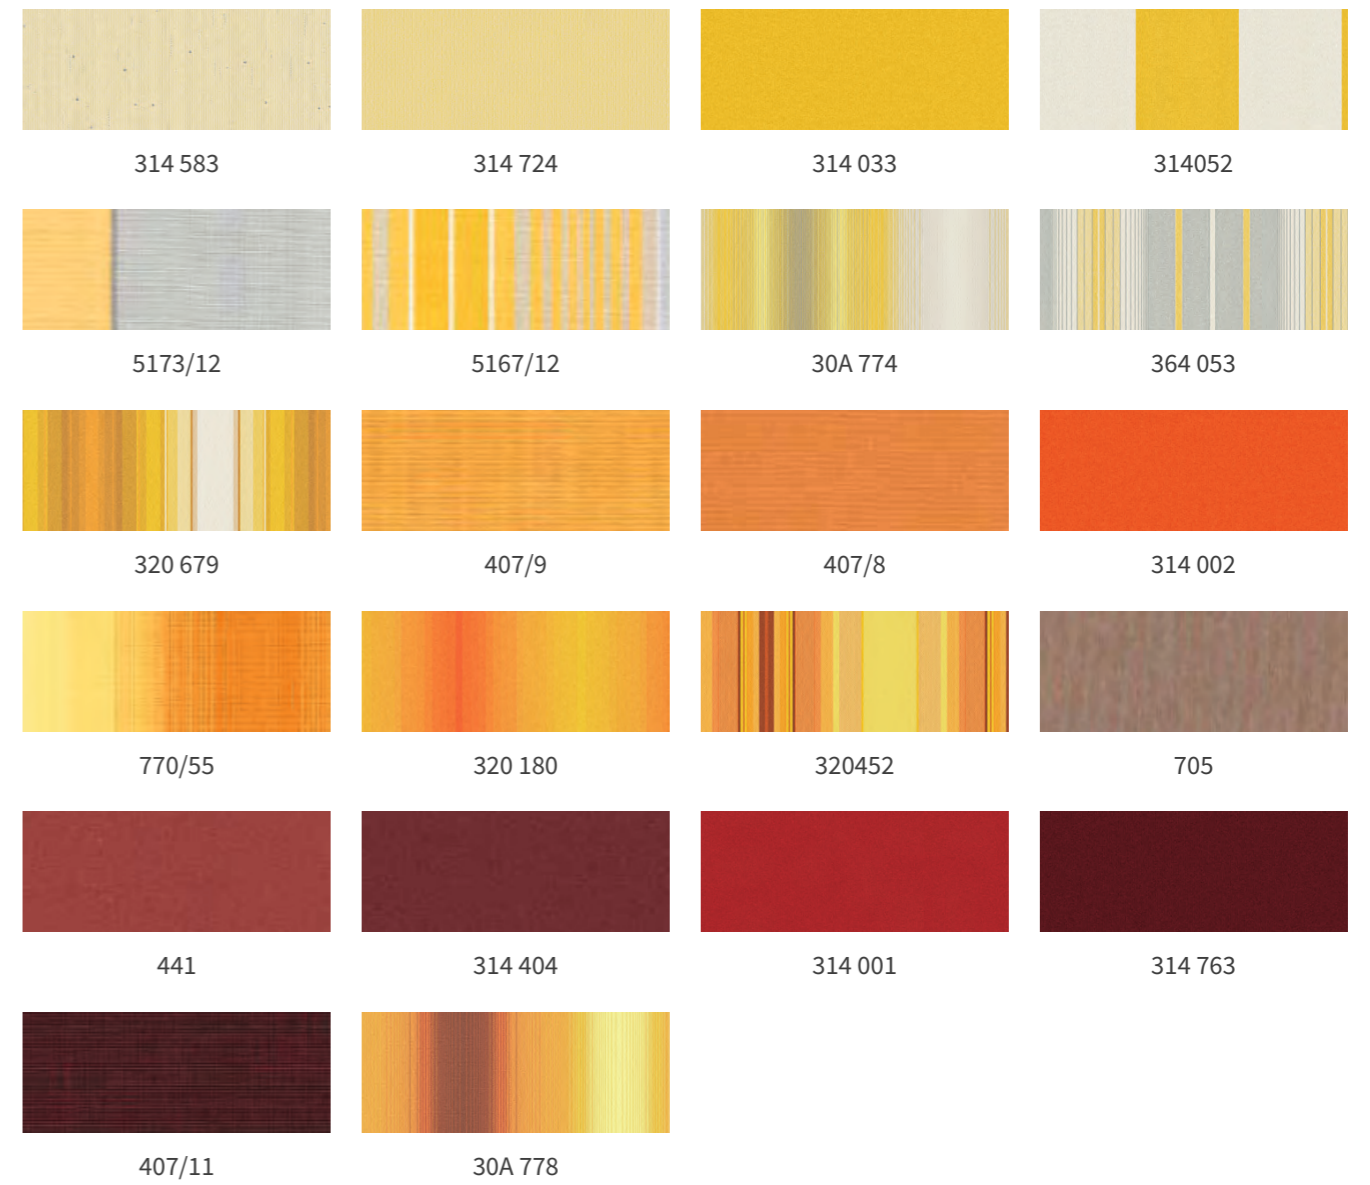

LUMERA LANDSCAPE

URBAN DESIGN

Wildseide

Lumera Leaf

YELLOW ORANGE RED

BROWN GREY

GREEN BLUE

Brustor

Sergé Blockout Solar (VSZ)

2451 | Weiß-Weiß

2452 | Weiß-Perlmutter

2453 | Perlmutter-Perlmutter

2454 | Grau-Weiß

2455 | Austernschale

2456 | Grau-Grau

2457 | Grau-Anthrazit

2415 | Grau-Weiß

2416 | Austernschale

2417 | Grau-Grau

2418 | Grau-Anthrazit

2419 | Anthrazit-Anthrazit

Twilight Pearl (TSZ600)

297 807 | White Cement

297 803 | Manhattan Grey

297 737 | Graphite Grey

297 815 | Slate Grey

297 901 | Charcoal

297 408 | Dark Mahogany

297 115 | Colonial White

297 853 | Granada Beige

297 810 | Britannia Grey

297 702 | Umbra Brown