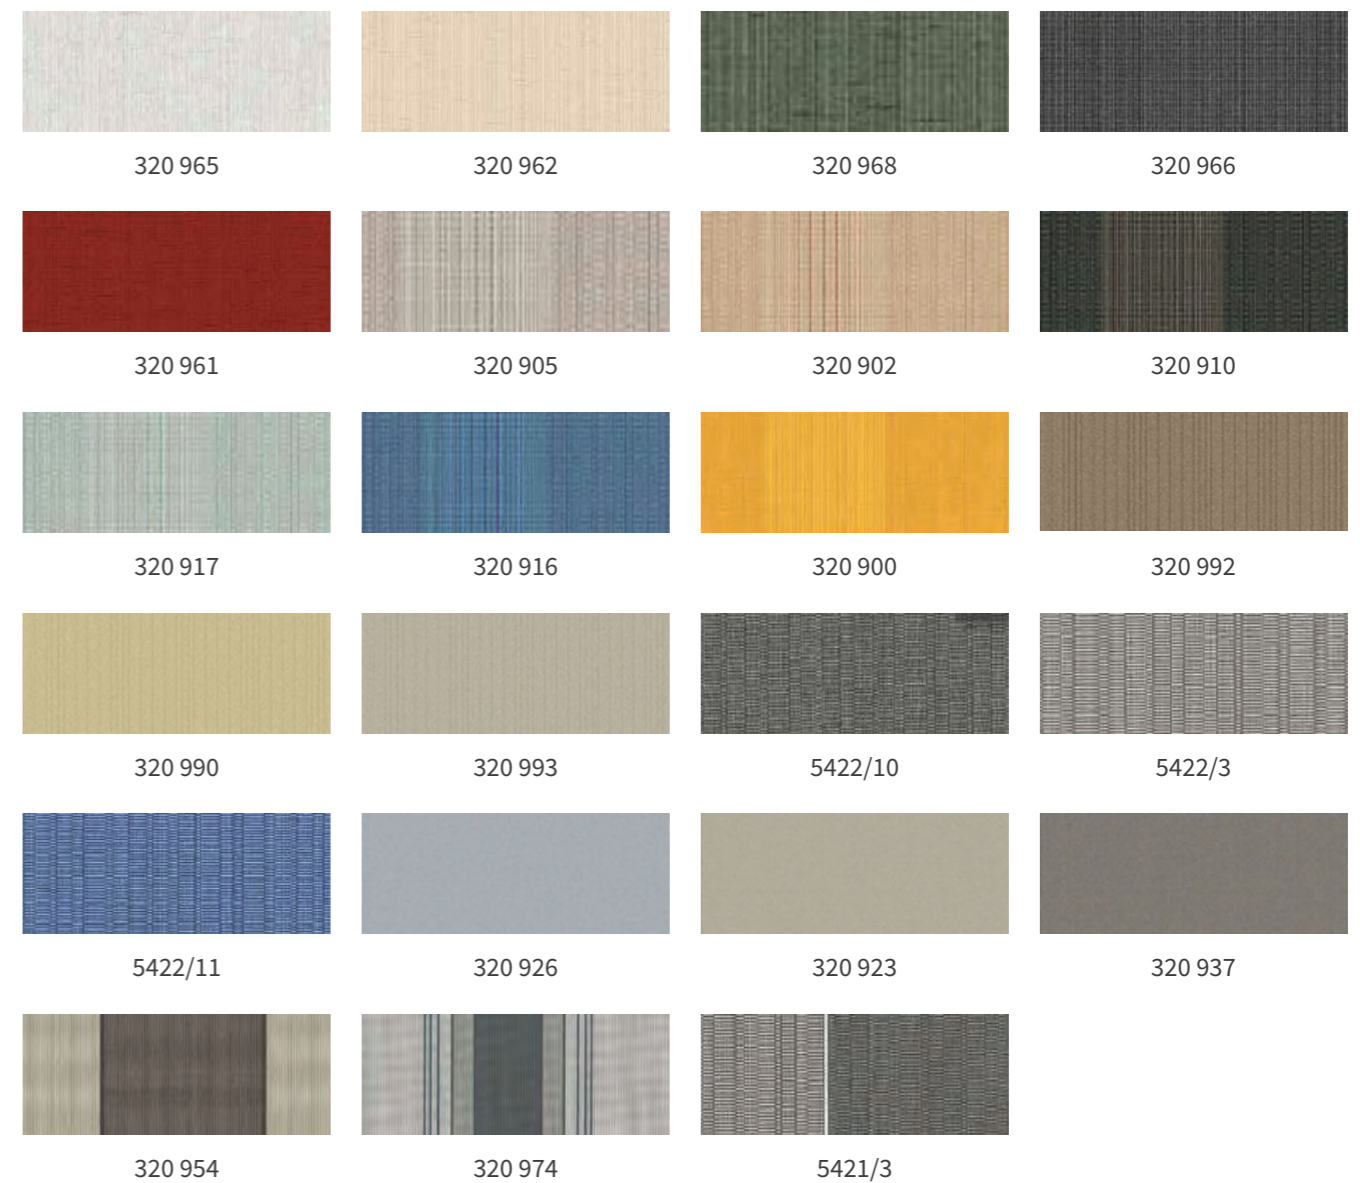

Nova Hüppe

Die Nova Hüppe Stoffmuster sind mit folgenden Produkten kompatibel:

- Novetta Plus F
- Prima C1
- Trend 200 (SZ)
- Trend 250 (SZ)
- Trend 550 (SZ)
- Solaroll SF 11
- Solaroll SZ 11

LUMERA LANDSCAPE

URBAN DESIGN